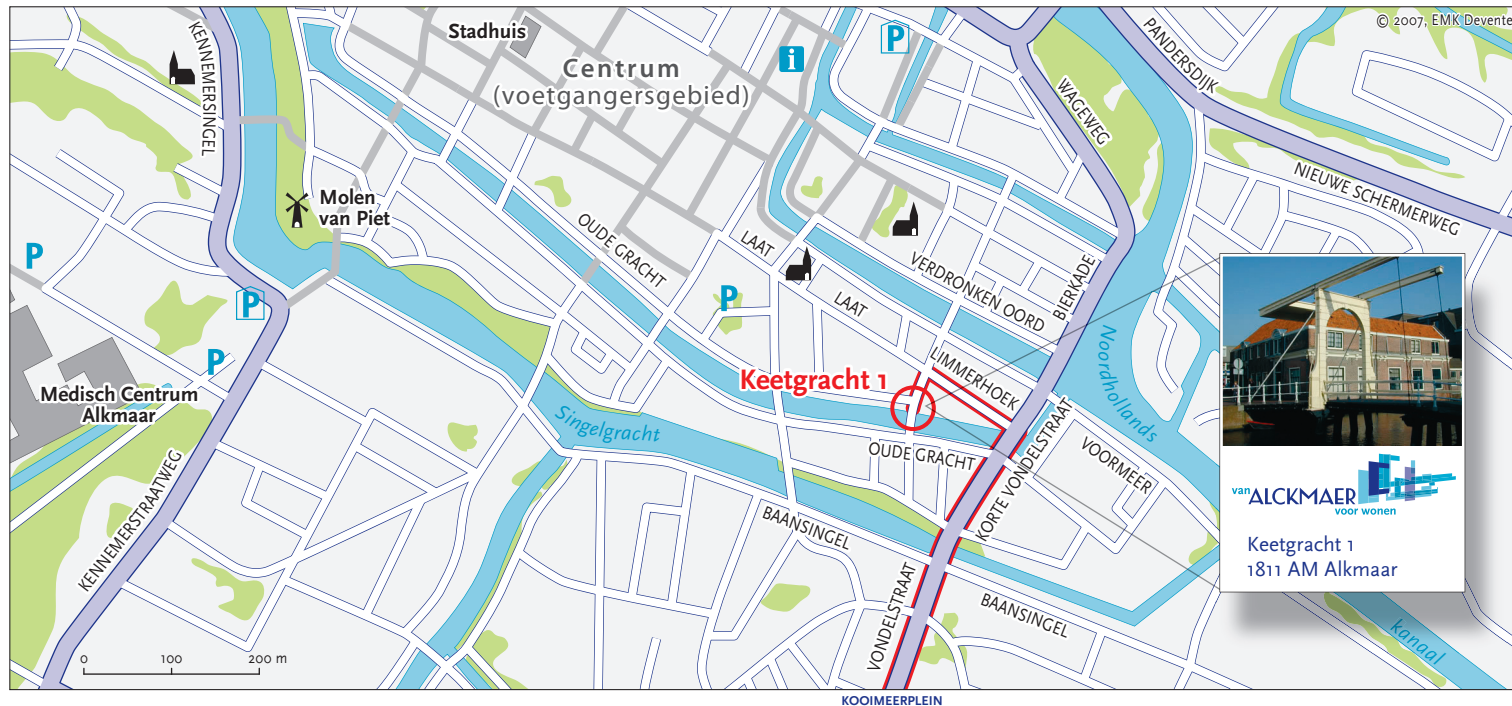

### Vanuit Den Helder

U volgt de N9 richting Alkmaar. Op de westring van Alkmaar volgt u eerst de richting Heiloo en vervolgens Amsterdam. Bij het Kooimeerplein (rotonde AZ-stadion) gaat u linksaf richting Alkmaar centrum. U rijdt nu de Vondelstraat op ...

### Vanuit Heerhugowaard

U volgt de N242 richting Alkmaar. Bij het AZ-stadion (na de Leeghwaterbrug) slaat u rechtsaf richting Alkmaar centrum. Bij de volgende rotonde (Kooimeerplein) gaat u nogmaals rechtsaf richting Centrum. U rijdt nu de Vondelstraat op ...

### Vanaf de Vondelstraat

Op de Vondelstraat rijdt u naar de volgende rotonde. Hier gaat u rechtdoor. Na circa 1 kilometer slaat u linksaf bij de Limmerhoek (zie achterzijde). Vlak voordat de Limmerhoek overgaat in de Laar neemt u de eerste weg links. Dit is de Keetgracht. U vindt ons kantoor op nummer 1.

**ROUTEBSCHRIJVING**